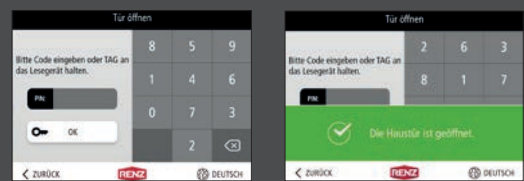

Durch verschiedene mögliche Montagearten, wie freistehende Montage, Aufputz, Unterputz und Türseitenteil passt sie sich perfekt in die Architektur ein. Ein modernes Erscheinungsbild wird garantiert. Zudem ist sie schnell und einfach vor Ort montiert und sehr wartungsarm.

Gesamtlösung mit Kamera und mehr

Egal ob Lösungen von BUSCH-JAEGER, Comelit, ELCOM, GIRA, Jung, Koch, SIEDLE, SKS oder TCS: Sie alle integrieren sich perfekt in das neue User Interface der Renz Digital-Klingel. So setzen wir schon heute auf eine digitale Gesamtlösung in der Immobilie.

Highlight: Gemeinsam mit GIRA ist zudem die Türöffnung in die Renz Digital-Klingel integrierbar. Durch einen Code oder TAG ist die Haustür einfach zu öffnen.

Digitaler Hauseingang myRENZbox

Nicht nur als sogenannte Stand-alone-Lösung, also als reine Klingelanlage, ist die Renz Digital-Klingel lieferbar. Sie kann zusätzlich auch in das System der myRENZbox Brief- und Paketkastenanlagen integriert werden. So schaffen Sie eine Lösung zum digitalen Hauseingang aus Briefempfang, Paketempfang und -versand, Klingel und Zutrittskontrolle.

QR-Code zur Webseite für mehr Infos:

Intuitive Bedienung – Vorteile für Bewohner

Die Bedienung der Renz Digital-Klingel ist so einfach wie bei einem Smartphone. In alphabetischer Reihenfolge werden die Namen der Bewohner angezeigt. Bei einer Wohngemeinschaft kann jeder Name einzeln integriert werden. Per Suchfunktion findet sich schnell der passende Bewohner. Und das auch bei Nacht, dank des gut beleuchteten Displays. Bei Datenschutzbedenken können statt der Namen auch nur Wohnungsnummern angegeben werden. Leerstand an der Immobilie ist nicht sichtbar.