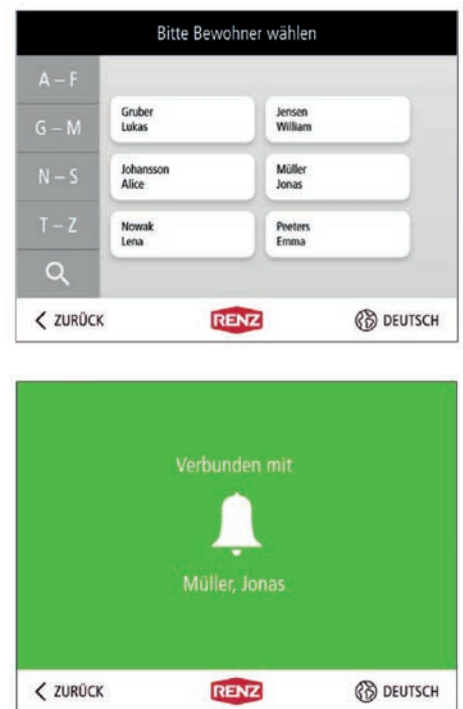

Gesamtlösung mit Kamera und mehr

Egal ob Lösungen von BUSCH-JAEGER, Comelit, ELCOM, GIRA, Jung, Koch, SIEDLE, SKS oder TCS: Sie alle integrieren sich perfekt in das neue User Interface der Renz Digital-Klingel. So setzen wir schon heute auf eine digitale Gesamtlösung in der Immobilie.

Highlight: Gemeinsam mit GIRA ist zudem die Türöffnung in die Renz Digital-Klingel integrierbar. Durch einen Code oder TAG ist die Haustür einfach zu öffnen.

Digitaler Hauseingang myRENZbox

Nicht nur als sogenannte Stand-alone-Lösung, also als reine Klingelanlage, ist die Renz Digital-Klingel lieferbar. Sie kann zusätzlich auch in das System der myRENZbox Brief- und Paketkastenanlagen integriert werden. So schaffen Sie eine Lösung zum digitalen Hauseingang aus Briefempfang, Paketempfang und -versand, Klingel und Zutrittskontrolle.

QR-Code zur Webseite für mehr Infos:

Intuitive Bedienung – Vorteile für Bewohner

Die Bedienung der Renz Digital-Klingel ist so einfach wie bei einem Smartphone. In alphabetischer Reihenfolge werden die Namen der Bewohner angezeigt. Bei einer Wohngemeinschaft kann jeder Name einzeln integriert werden. Per Suchfunktion findet sich schnell der passende Bewohner. Und das auch bei Nacht, dank des gut beleuchteten Displays. Bei Datenschutzbedenken können statt der Namen auch nur Wohnungsnummern angegeben werden. Leerstand an der Immobilie ist nicht sichtbar.