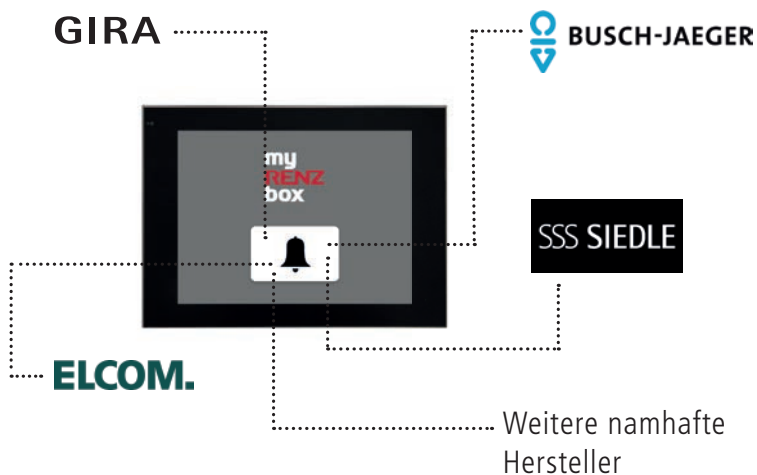

Bei einem Defekt sind bis zu 100 Verdrahtungen zu durchsuchen und in der Verwaltung sind solche großen Anlagen sehr zeitintensiv. Nicht mit der Renz Digital-Klingel. Diese erstrahlt nun im neuen Design und verspricht viele Vorteile.

Durch verschiedene mögliche Montagearten, wie freistehende Montage, Aufputz, Unterputz und Türseitenteil passt sie sich perfekt in die Architektur ein. Ein modernes Erscheinungsbild wird garantiert. Zudem ist sie schnell und einfach vor Ort montiert und sehr wartungsarm.

Gesamtlösung mit Kamera und mehr

Egal ob Lösungen von BUSCH-JAEGER, Comelit, ELCOM, GIRA, Jung, Koch, SIEDLE, SKS oder TCS: Sie alle integrieren sich perfekt in das neue User Interface der Renz Digital-Klingel. So setzen wir schon heute auf eine digitale Gesamtlösung in der Immobilie.

Highlight: Gemeinsam mit GIRA ist zudem die Türöffnung in die Renz Digital-Klingel integrierbar. Durch einen Code oder TAG ist die Haustür einfach zu öffnen.

Digitaler Hauseingang myRENZbox

Nicht nur als sogenannte Stand-alone-Lösung, also als reine Klingelanlage, ist die Renz Digital-Klingel lieferbar. Sie kann zusätzlich auch in das System der myRENZbox Brief- und Paketkastenanlagen integriert werden. So schaffen Sie eine Lösung zum digitalen Hauseingang aus Briefempfang, Paketempfang und -versand, Klingel und Zutrittskontrolle.